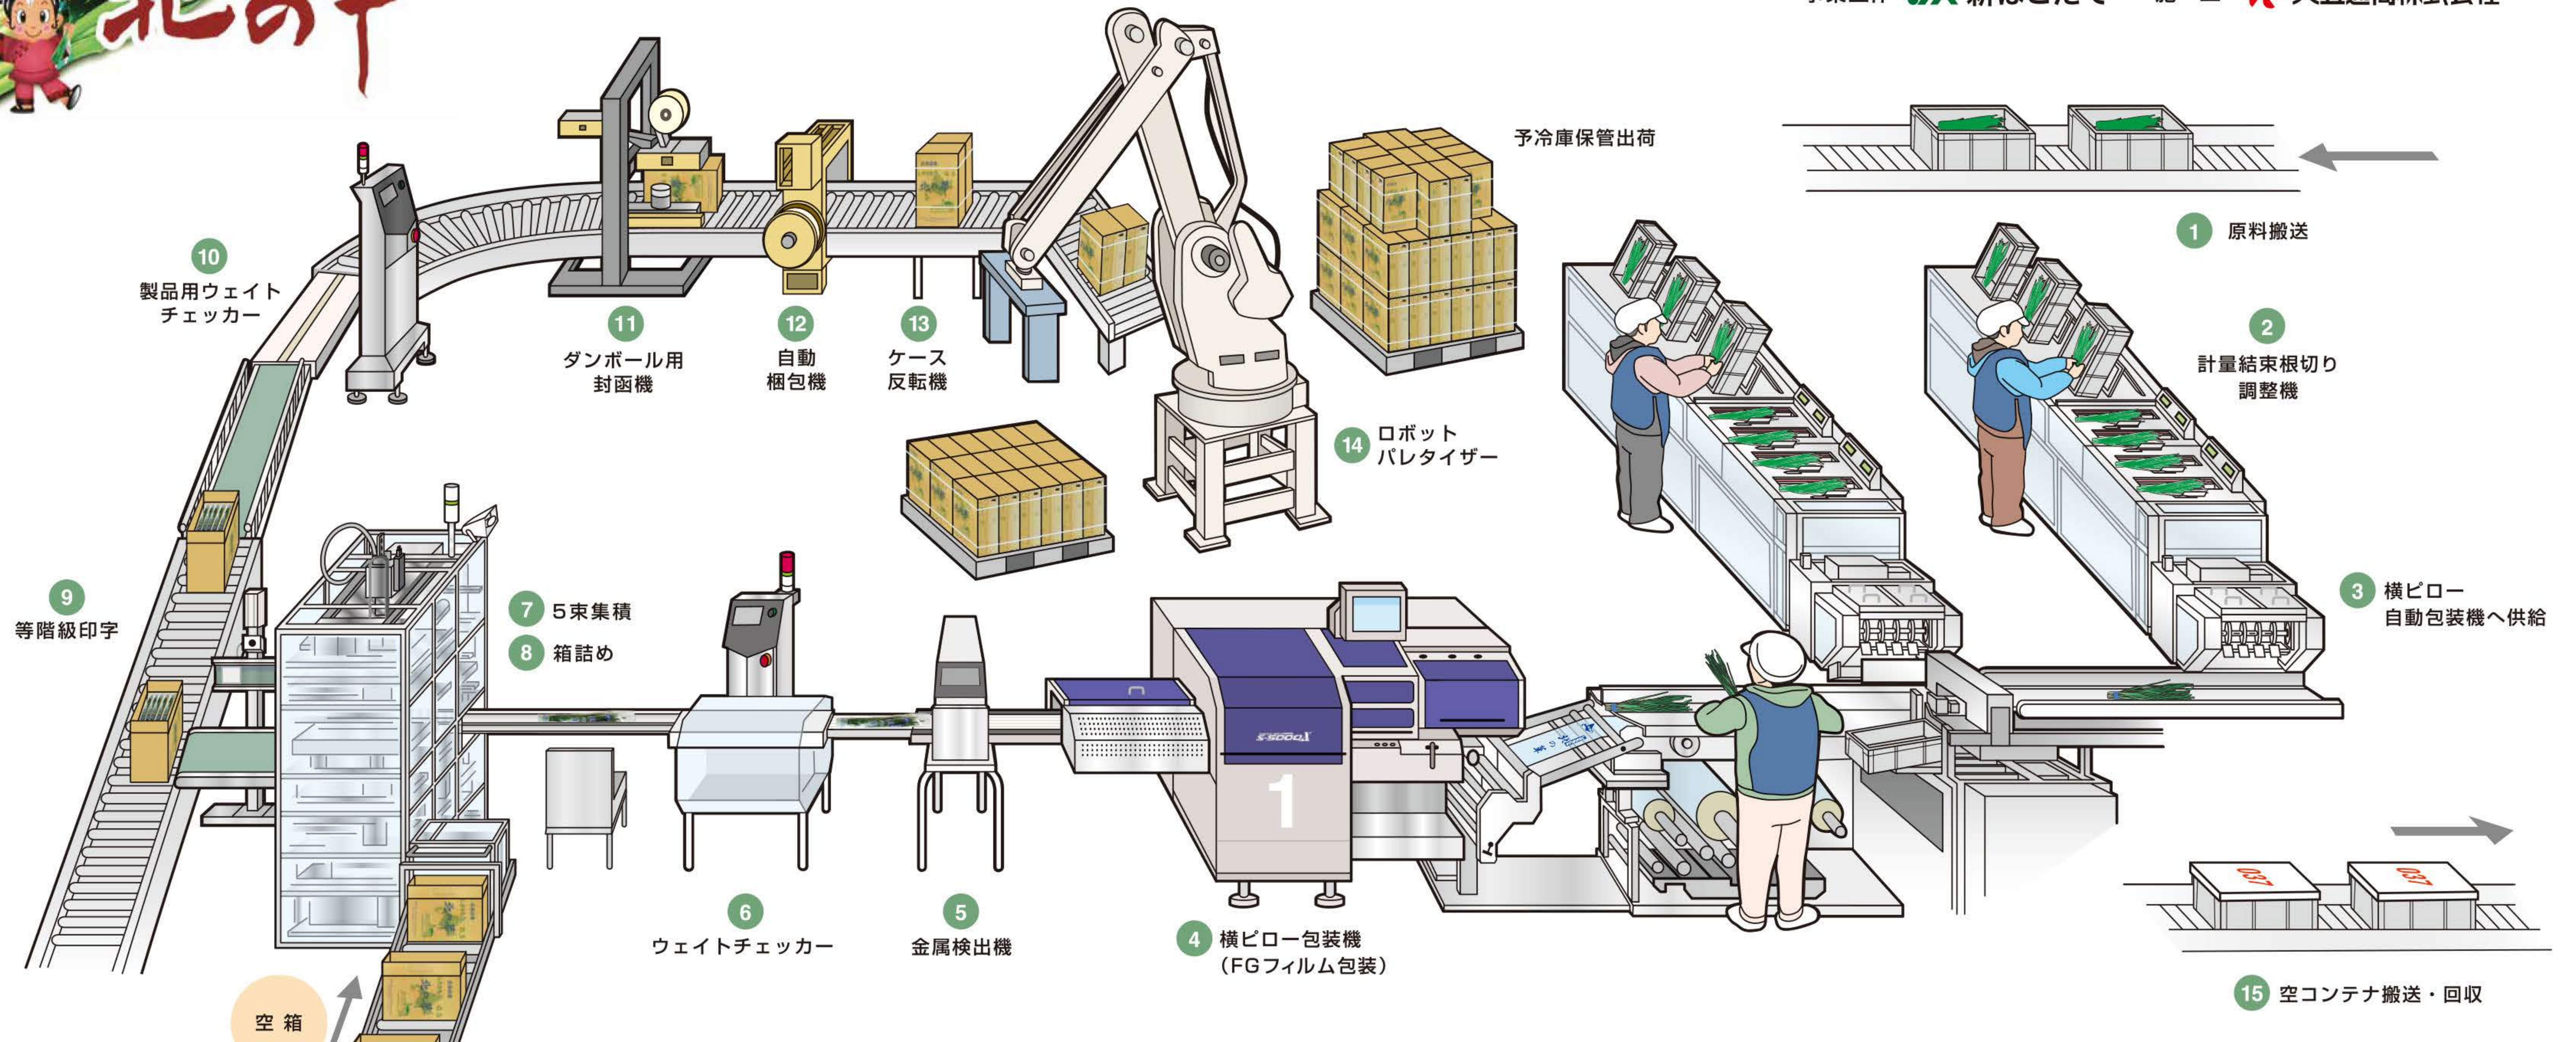

しりうち にら

# 新はこだて知内基幹支店ニラ計量包装システムライン

事業主体 新はこだて 施工 大五通商株式会社

## 自動計量包装梱包ラインフローシート